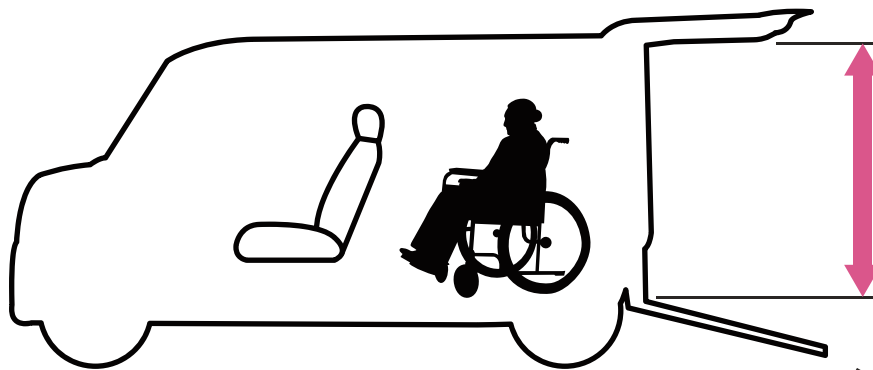

軽自動車タイプ

タント・N-BOX+など

カーナビ・ETC・バックモニター・保険料付

車いす乗車スペース・有効寸法

車いす乗車
スペース高
1290mm～
1376mm

有効寸法
630mm～
640mm

車いす乗車
スペース高
1290mm～
1376mm

有効寸法
630mm～
640mm

座席配置パターン

■ タント・N-BOX

スローパー

1名 + 2名 または、4名

■ エブリイ

スローパー

最大 1名 + 3名 または、4名